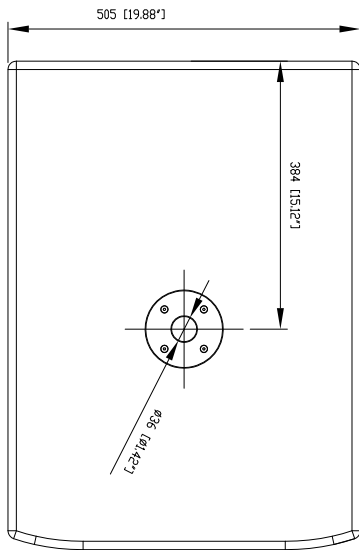

SPÉCIFICATIONS

Spécifications acoustiques	Réponse en fréquence :	35 Hz ÷ 120 Hz
	SPL max. @ 1m:	133 dB
Hauts-parleurs	Woofers :	18", 3.0" v.c
Sections entrées/sorties	Signal d'entrée :	bal/unbal
	Connecteurs d'entrée :	XLR
	Connecteurs de sortie :	XLR
	Sensibilité d'entrée :	-2 dBu/+4 dBu
Section processeur	Fréquences passe-haut :	110 Hz
	Fréquences passe-bas :	80 Hz
	Protections :	Thermal, RMS
	Limiteur :	Soft Limiter
	Commandes :	Volume, EQ, Phase, Xover
Section alimentation	Puissance totale :	1400 W Peak, 700 W RMS
	Basses fréquences :	1400 W Peak, 700 W RMS
	Système de refroidissement :	Convection
	Connexions :	VDE
Conformité standard	Marquage CE :	Yes
Spécifications physiques	Matériau du cabinet/caisson :	Baltic birch plywood
	Poignées :	2 side
	Montage sur pied/embase:	Yes
	Grille :	Steel
	Couleur :	Black
Taille	Hauteur :	665 mm / 26.18 inches
	Largeur :	505 mm / 19.88 inches
	Profondeur :	700 mm / 27.56 inches
	Poids :	37.6 kg / 82.89 lbs
Infos colisage	Hauteur du colis :	702 mm / 27.64 inches
	Largeur du colis :	557 mm / 21.93 inches
	Profondeur du colis :	752 mm / 29.61 inches
	Poids du colis :	44 kg / 97 lbs

EAN 8024530012908

SUB 708-AS II

ACCESSOIRES

AC M20-PLATE

NUMÉRO DE
PIÈCE
EAN:**13360066**

AC PMA - POLE MOUNT

NUMÉRO DE
PIÈCE
EAN:**13360034**

8024530007713