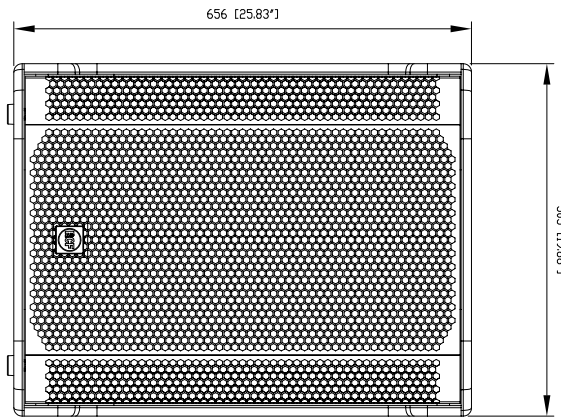

SUB 708-AS II