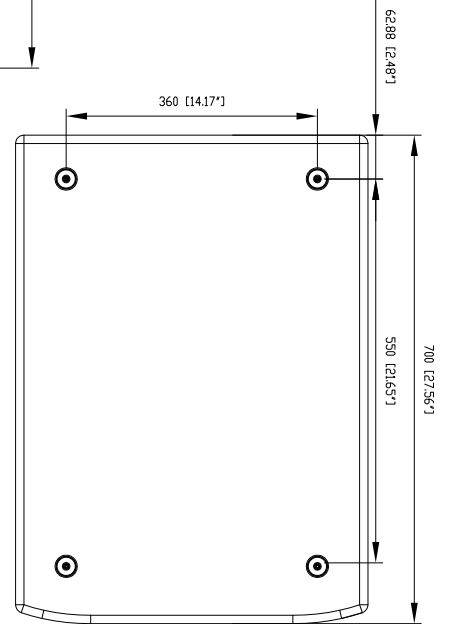

SPÉCIFICATIONS

Spécifications acoustiques	Réponse en fréquence :	35 Hz ÷ 120 Hz
	SPL max. @ 1m:	133 dB
Hauts-parleurs	Woofers :	18", 3.0" v.c
Sections entrées/sorties	Signal d'entrée :	bal/unbal
	Connecteurs d'entrée :	XLR
	Connecteurs de sortie :	XLR
	Sensibilité d'entrée :	-2 dBu/+4 dBu
Section processeur	Fréquences passe-haut :	110 Hz
	Fréquences passe-bas :	80 Hz
	Protections :	Thermal, RMS
	Limiteur :	Soft Limiter
	Commandes :	Volume, EQ, Phase, Xover
Section alimentation	Puissance totale :	1400 W Peak, 700 W RMS
	Basses fréquences :	1400 W Peak, 700 W RMS
	Système de refroidissement :	Convection
	Connexions :	VDE
Conformité standard	Marquage CE :	Yes
Spécifications physiques	Matériau du cabinet/caisson :	Baltic birch plywood
	Poignées :	2 side
	Montage sur pied/embase:	Yes
	Grille :	Steel
	Couleur :	Black
Taille	Hauteur :	665 mm / 26.18 inches
	Largeur :	505 mm / 19.88 inches
	Profondeur :	700 mm / 27.56 inches
	Poids :	37.6 kg / 82.89 lbs
Infos colisage	Hauteur du colis :	702 mm / 27.64 inches
	Largeur du colis :	557 mm / 21.93 inches
	Profondeur du colis :	752 mm / 29.61 inches
	Poids du colis :	44 kg / 97 lbs

EAN 8024530012908

SUB 708-AS II

ACCESSOIRES

AC M20-PLATE

NUMÉRO DE
PIÈCE
EAN:**13360066**

AC PMA - POLE MOUNT

NUMÉRO DE
PIÈCE
EAN:**13360034**

8024530007713