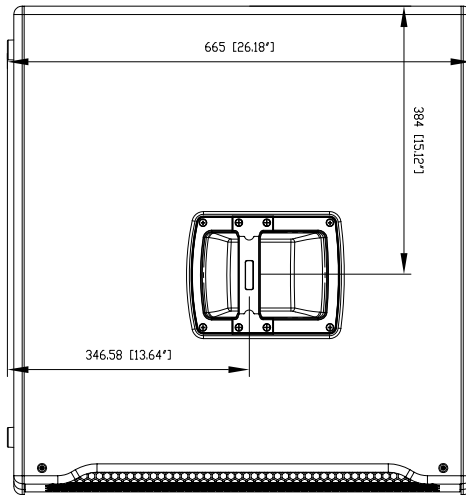

SUB 708-AS II