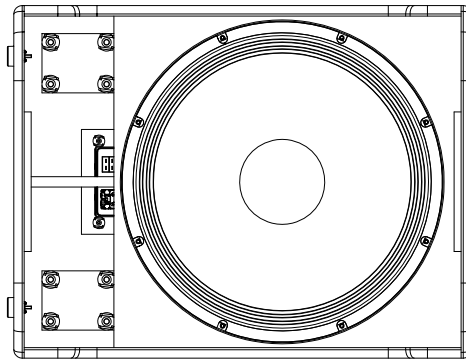

SPÉCIFICATIONS

Spécifications acoustiques	Réponse en fréquence :	35 Hz ÷ 120 Hz
	SPL max. @ 1m:	133 dB
Hauts-parleurs	Woofers :	18", 3.0" v.c
Sections entrées/sorties	Signal d'entrée :	bal/unbal
	Connecteurs d'entrée :	XLR
	Connecteurs de sortie :	XLR
	Sensibilité d'entrée :	-2 dBu/+4 dBu
Section processeur	Fréquences passe-haut :	110 Hz
	Fréquences passe-bas :	80 Hz
	Protections :	Thermal, RMS
	Limiteur :	Soft Limiter
	Commandes :	Volume, EQ, Phase, Xover
Section alimentation	Puissance totale :	1400 W Peak, 700 W RMS
	Basses fréquences :	1400 W Peak, 700 W RMS
	Système de refroidissement :	Convection
	Connexions :	VDE
Conformité standard	Marquage CE :	Yes
Spécifications physiques	Matériau du cabinet/caisson :	Baltic birch plywood
	Poignées :	2 side
	Montage sur pied/embase:	Yes
	Grille :	Steel
	Couleur :	Black
Taille	Hauteur :	665 mm / 26.18 inches
	Largeur :	505 mm / 19.88 inches
	Profondeur :	700 mm / 27.56 inches
	Poids :	37.6 kg / 82.89 lbs
Infos colisage	Hauteur du colis :	702 mm / 27.64 inches
	Largeur du colis :	557 mm / 21.93 inches
	Profondeur du colis :	752 mm / 29.61 inches
	Poids du colis :	44 kg / 97 lbs

EAN 8024530012908

SUB 708-AS II

ACCESSOIRES

AC M20-PLATE

NUMÉRO DE
PIÈCE
EAN:**13360066**

AC PMA - POLE MOUNT

NUMÉRO DE
PIÈCE
EAN:**13360034**

8024530007713