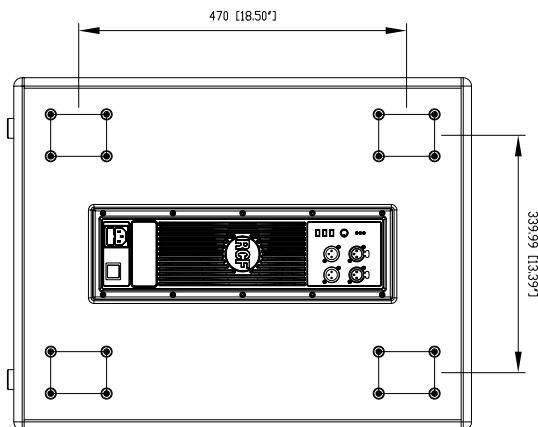

SUB 708-AS II